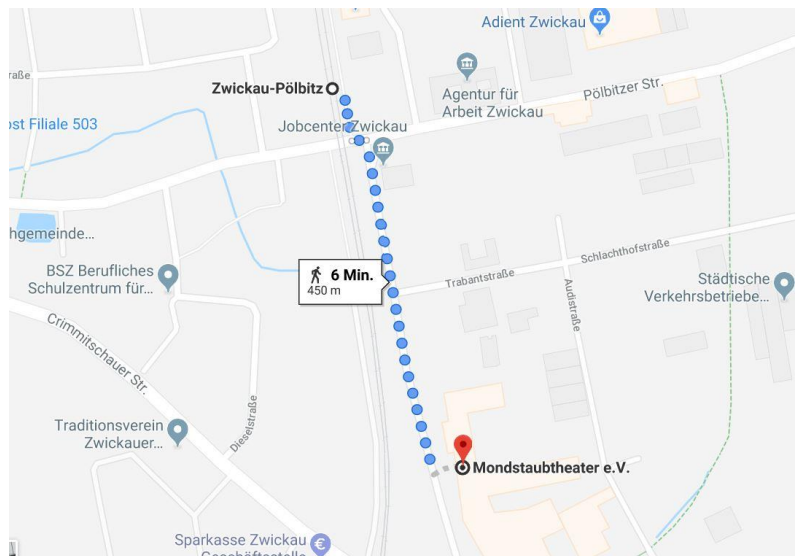

Anfahrt

LANDARBEIT#3

Adresse

Mondstaubtheater e.V.
Horchstr. 2
08058 Zwickau

Wegbeschreibung

Vom **Bahnhof Zwickau-Pölbitz** über Pölbitzerstraße am Jobcenter vorbei in Horchstraße einbiegen. Nach **ca. 400m** befindet sich das **Mondstaubtheater** auf der **linken Straßenseite**.

Bahnverbindungen

Dresden Hbf.	ab 08:31	14	RE 3 (74030)
Zwickau (Sachs)Hbf.	an 10:27	2	
Zwickau (Sachs)Hbf.	ab 10:39	4	RB 30 (74081)
Zwickau-Pölbitz	an 10:41	2	

Leipzig Hbf.	ab 08:39	1	S 5X
Gößnitz	an 09:32	1	
Gößnitz	ab 09:37	3	RE 1 (3655)
Glauchau (Sachs)	an 09:50	3	
Glauchau (Sachs)	ab 10:02	2	RB 30 (74076)
Zwickau-Pölbitz	an 10:14	1	

Chemnitz Hbf.	ab 09:56	10	RE 3 (74030)
Zwickau (Sachs)Hbf.	an 10:27	2	
Zwickau (Sachs)Hbf.	ab 10:39	4	RB 30 (74081)
Zwickau-Pölbitz	an 10:41	2	

Bautzen Hbf.	ab 07:10	1	TLX RE1 (26902)
Dresden Hbf	an 07:56	13	
Dresden Hbf	ab 08:06	12	RB 30 (74076)
Zwickau-Pölbitz	an 10:14	1	